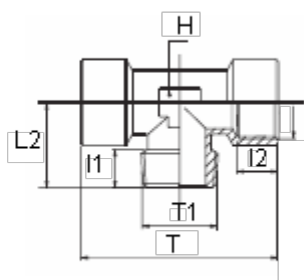

Varenummer: 5891240TRM5
Beskrivelse: T-stykke, nippelmuffe 1240TR
M5 - M5

Mål

H = 8
L1 = 26.5
L2 = 5.0
L2 = 11.5
L2 = 5.5
T1 = M5
T2 = M5